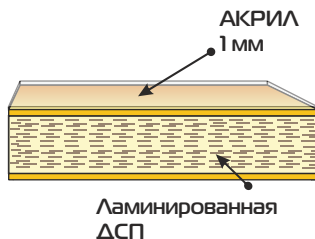

НОВИНКА

Фасадная панель ГЛОССТАЙЛ

Основа: ДСП ламинированная
с двух сторон в декоре,
Покрытие акрилом 1 мм
с одной стороны

Декор: Дуб СОНОМА
с ВЫСОКИМ ГЛЯНЦЕМ

Применение:

- фасады для мебели, кухни,
- стеновые панели

Размер полотна: 1830 x 1250 x 17мм

68,6
евро/полотно

ИЛИ

30
евро/кв.м.

Цена в изделии:

с кромкой с 4-х сторон DC 30P1 Дуб СОНОМА
19x1 мм, мат - **54** евро/кв.м.

* Цены в предложении указаны оптовые.

** Оплата в рублях по курсу ЦБ+2% на день оплаты.