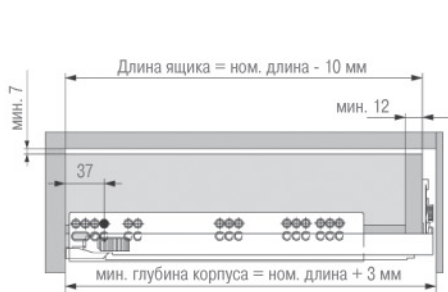

ТЕХНИЧЕСКАЯ ИНФОРМАЦИЯ

Установочные размеры ящика DYNAPRO

Регулировка по высоте

Регулировка по ширине

Регулировка угла наклона