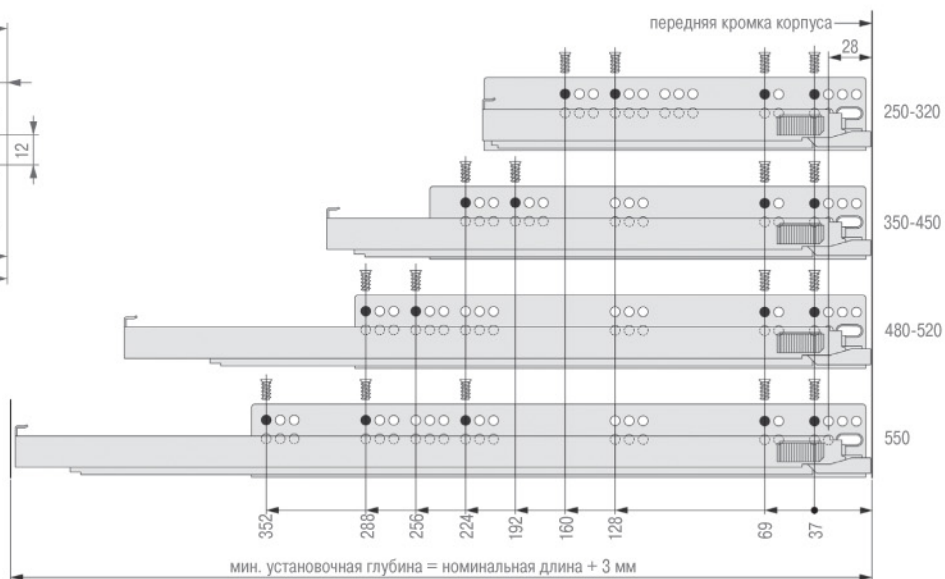

ТЕХНИЧЕСКАЯ ИНФОРМАЦИЯ

Установочные размеры ящика DYNAPRO

Регулировка по высоте

Регулировка по ширине

Регулировка угла наклона