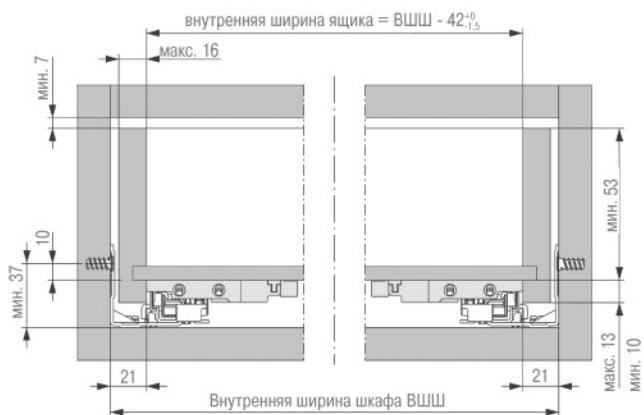

ТЕХНИЧЕСКАЯ ИНФОРМАЦИЯ

Установочные размеры ящика DYNAPRO

Регулировка по высоте

Регулировка по ширине

Регулировка угла наклона