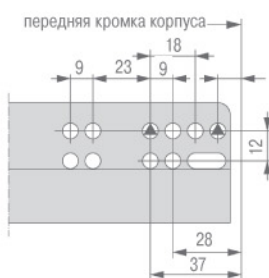

ТЕХНИЧЕСКАЯ ИНФОРМАЦИЯ

Установочные размеры ящика DYNAPRO

Регулировка по высоте

Регулировка по ширине

Регулировка угла наклона